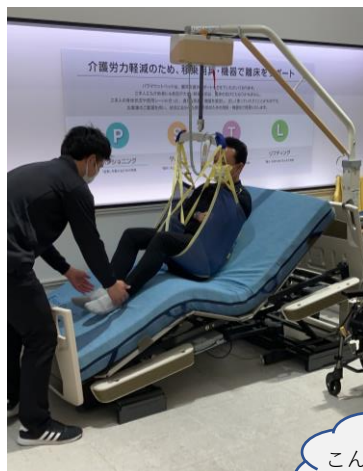

# 移乗の悩みはひぐらしへ ご相談ください

パラマウントベッド新発売の  
ベッドサイドリフト「エレベオ」を  
いち早く体験してきました！

～ハンモックのように包まれる安心感～  
筋緊張の緩和対策にも

移乗側にフレームが無いので足もとすっきり！  
サイドテーブルも足もスッと入ることで  
より利用者さんへ近づくことができ腰痛対策に○

アームの上下ではなくベルトが垂直に上下するので  
降りる場所を狙いやすい♪

こんな大きい人  
私の腕力じゃ無理だわ・・・

でもリフトなら一人でも  
楽に移乗できる♪

リフトの手元リモコンで  
ベッドの上下もできるから慌てない  
(ベッドの機種限定)

リフトは一見難しいと思われがちですが、  
ひぐらしなら導入後も利用者様はもちろん、  
家族やヘルパーさん、皆さんが安心して  
ご利用できるようになるまでフォローします。

スライディングシート、  
移乗ボード等、様々なシーンに  
合わせて移乗用具を提案いたします