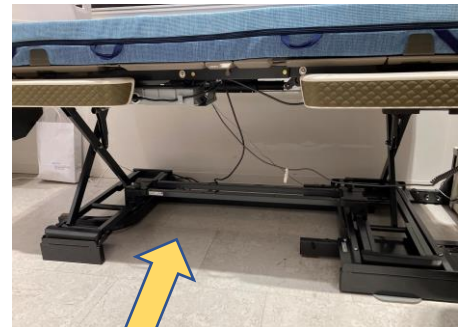

# 移乗の悩みはひぐらしへ ご相談ください

パラマウントベッド新発売の  
ベッドサイドリフト「エレベオ」を  
いち早く体験してきました！

～ハンモックのように包まれる安心感～  
筋緊張の緩和対策にも

移乗側にフレームが無いので足もとすっきり！  
サイドテーブルも足もスッと入ることで  
より利用者さんへ近づくことができ腰痛対策に○

アームの上下ではなくベルトが垂直に上下するので  
降りる場所を狙いやすい♪

こんな大きい人  
私の腕力じゃ無理だわ・・・

でもリフトなら一人でも  
楽に移乗できる♪

リフトの手元リモコンで  
ベッドの上下もできるから慌てない  
(ベッドの機種限定)

リフトは一見難しいと思われがちですが、  
ひぐらしなら導入後も利用者様はもちろん、  
家族やヘルパーさん、皆さんが安心して  
ご利用できるようになるまでフォローします。

スライディングシート、  
移乗ボード等、様々なシーンに  
合わせて移乗用具を提案いたします