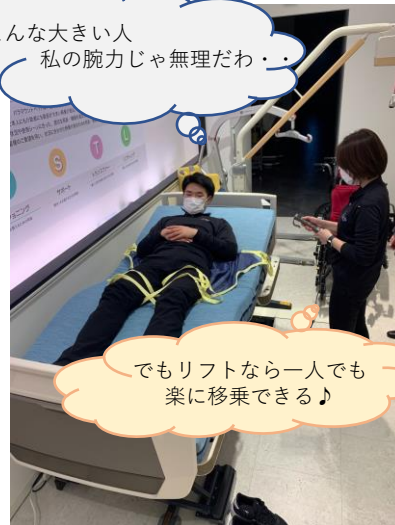

# 移乗の悩みはひぐらしへ ご相談ください

パラマウントベッド新発売の  
ベッドサイドリフト「エレベオ」を  
いち早く体験してきました！

～ハンモックのように包まれる安心感～  
筋緊張の緩和対策にも

移乗側にフレームが無いので足もとすっきり！  
サイドテーブルも足もスッと入ることで  
より利用者さんへ近づくことができ腰痛対策に○

アームの上下ではなくベルトが垂直に上下するので  
降りる場所を狙いやすい♪

こんな大きい人  
私の腕力じゃ無理だわ・・・

でもリフトなら一人でも  
楽に移乗できる♪

リフトの手元リモコンで  
ベッドの上下もできるから慌てない  
(ベッドの機種限定)

リフトは一見難しいと思われがちですが、  
ひぐらしなら導入後も利用者様はもちろん、  
家族やヘルパーさん、皆さんが安心して  
ご利用できるようになるまでフォローします。

スライディングシート、  
移乗ボード等、様々なシーンに  
合わせて移乗用具を提案いたします